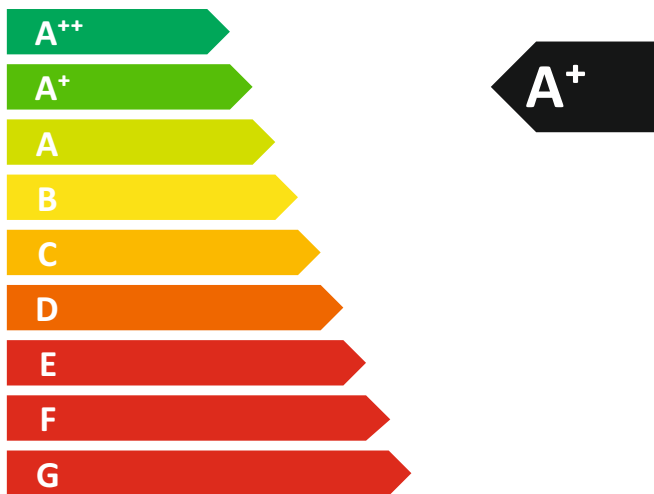

# ENERG

енергия • ενεργεια

Y

IJA

IE

IA

# 13,2

kW

ENERGIA • ЕНЕРГИЯ • ΕΝΕΡΓΕΙΑ • ENERGIJA • ENERGY • ENERGIE • ENERGI

2015/1186