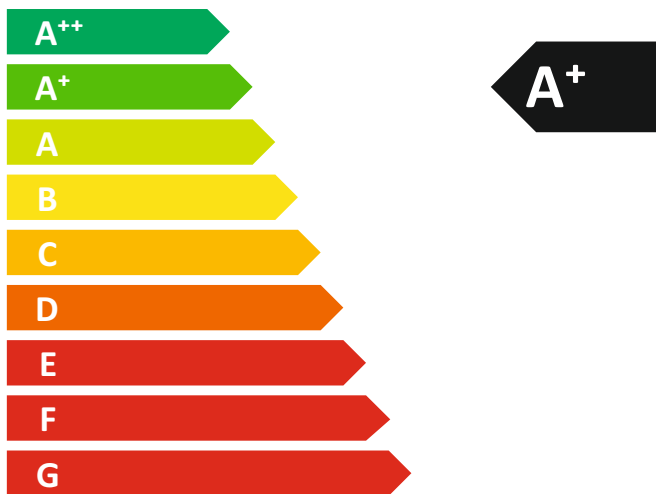

ENERG

енергия • ενεργεια

DEFRO DEFRO HOME PORTAL ME G

12,0
kW

ENERGIA • ЕНЕРГИЯ • ΕΝΕΡΓΕΙΑ • ENERGIJA • ENERGY • ENERGIE • ENERGI

2015/1186