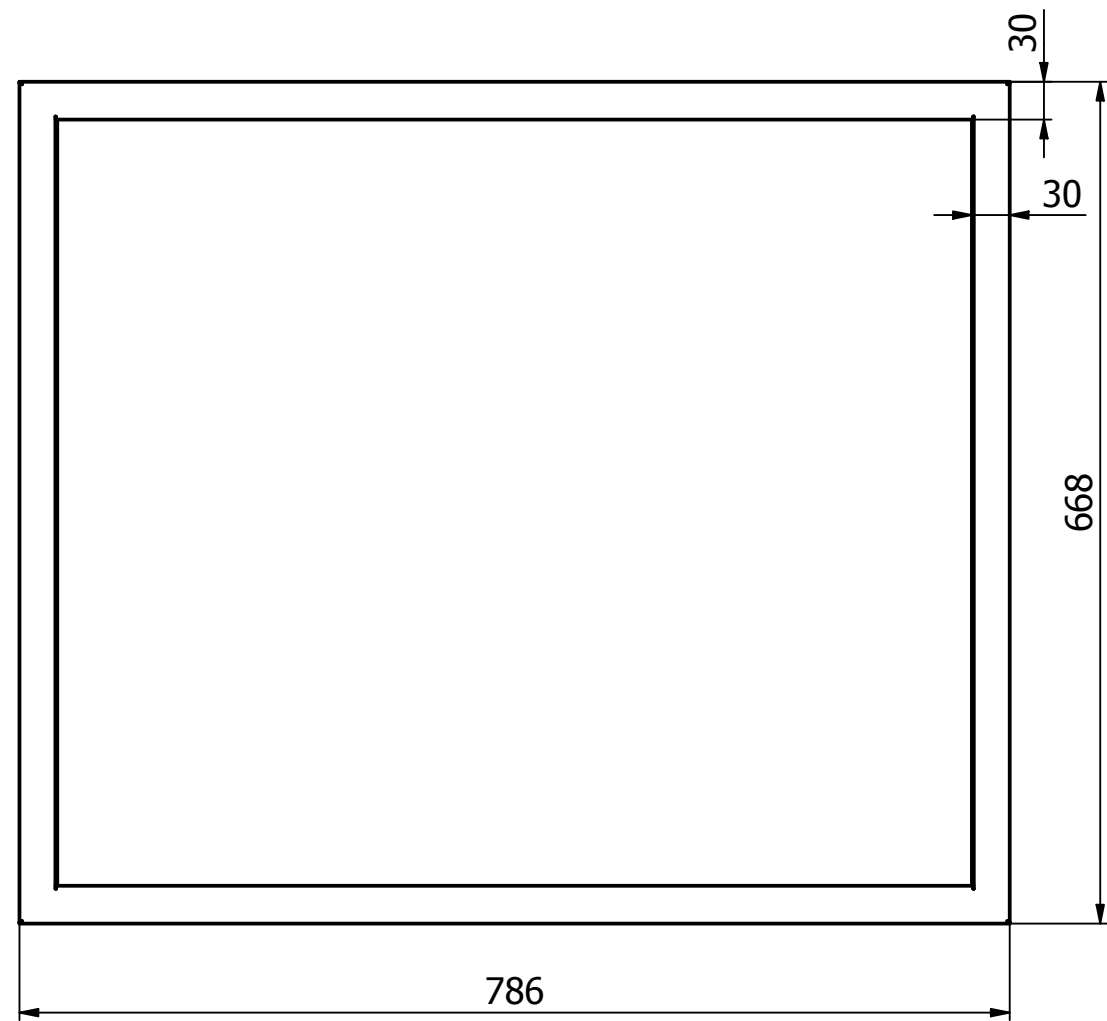

A (1:4)

B (1:4)

C (1:4)

Możliwość regulacji.

Maskownica 30 głęboka