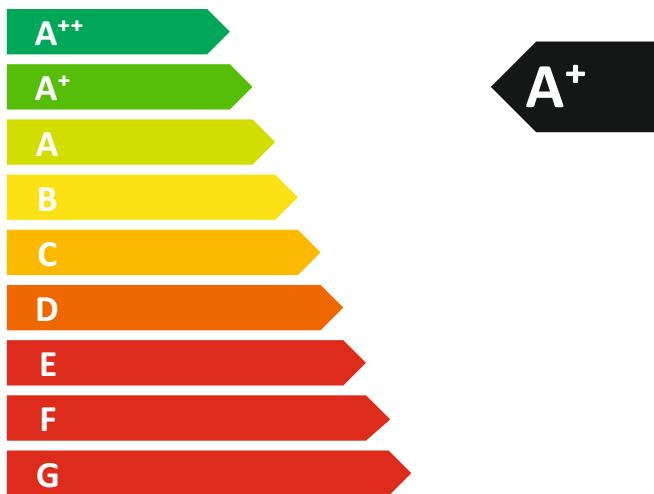

# ENERG

енергия • ενεργεια

Y

IJA

IE

IA

## DEFRO DEFRO HOME PORTAL ME

**12,0**  
kW

ENERGIA • ЕНЕРГИЯ • ΕΝΕΡΓΕΙΑ • ENERGIJA • ENERGY • ENERGIE • ENERGI

2015/1186