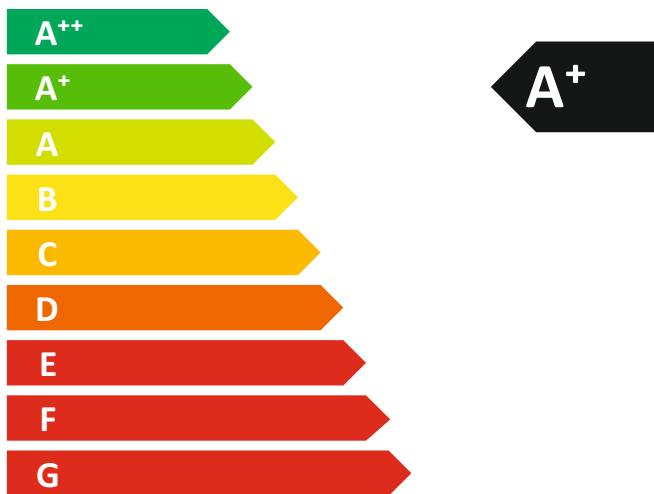

ENERG

енергия • ενεργεια

DEFRO DEFRO HOME SEDNA

9,3
kW

ENERGIA • ЕНЕРГИЯ • ΕΝΕΡΓΕΙΑ • ENERGIJA • ENERGY • ENERGIE • ENERGI

2015/1186