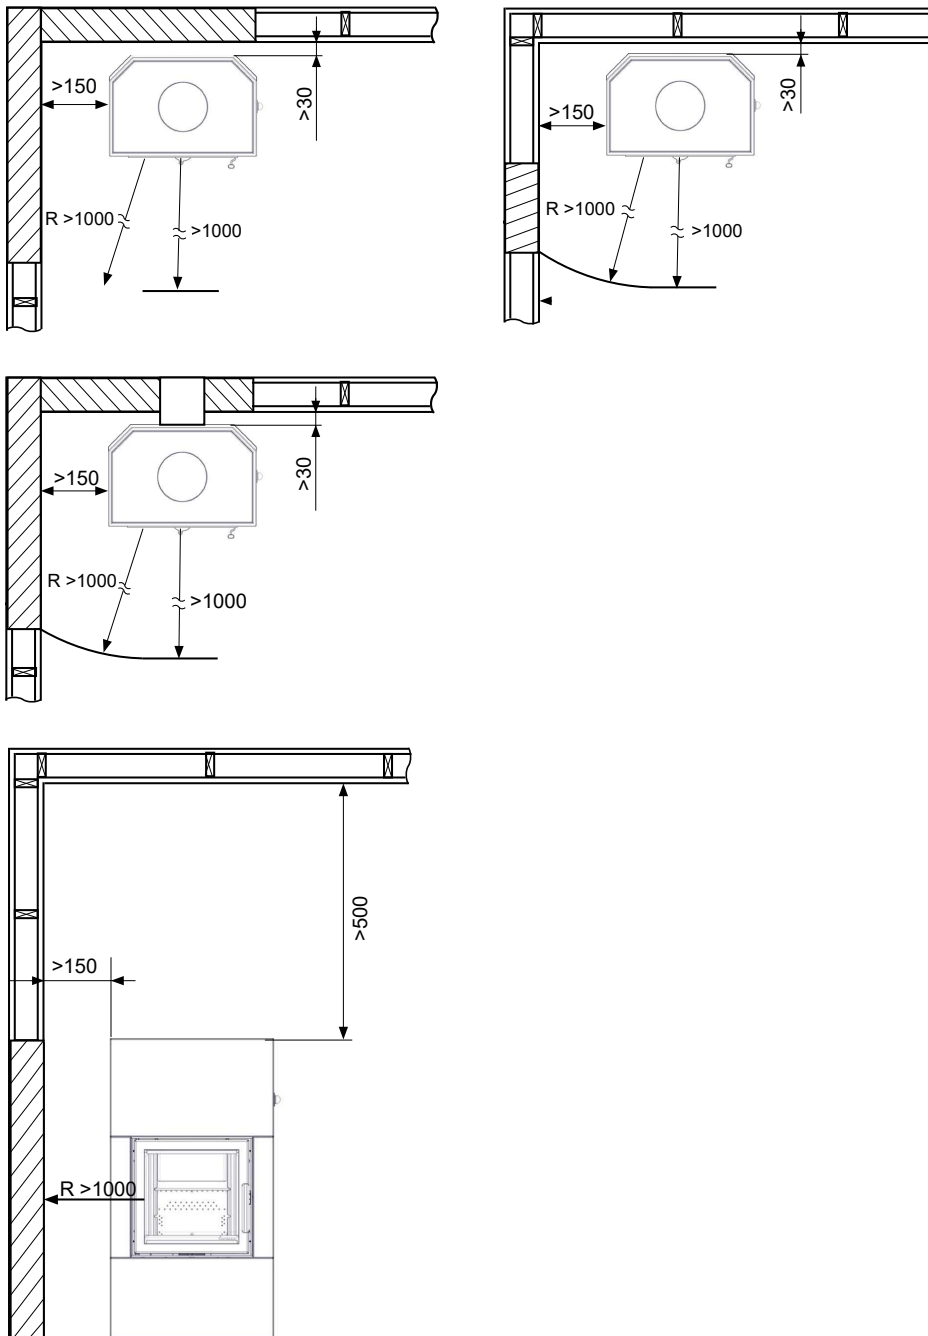

# Safety distances

SALZBURG S CORNER

 Nordpeis

FIG 1 = MM

 =Firewall / Mur par feu / Ściana niepalna  
 =Combustible material / Matières combustibles / Material palny

# Safety distances

SALZBURG S CORNER

FIG 2 = MM

-  =Firewall / Mur par feu / Ściana niepalna
-  =Combustible material / Matières combustibles / Materiał palny