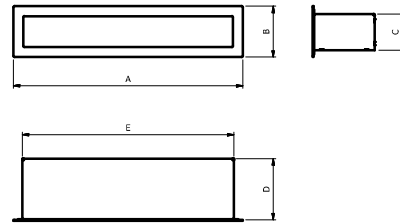

Maximal working temperature: 180°C

GRILLE V-OPEN-I

KRVO-I - AxB - ... a

Dimensions/technical data:

Face outer dimensions AxB [mm]	Cross section [cm ²]	Dimensions [mm]			Weight [kg]
		C	D	E	
450x100	235	71	120	415	1.1
600x100	329	71	120	565	1.5
700x100	395	71	120	665	1.7
900x100	515	71	120	865	2.1
450x70	125	41	91	415	0.9
600x70	173	41	91	565	1.2
700x70	210	41	91	665	1.4
900x70	265	41	91	865	1.7

GRILLE V-OPEN-I WITH FRAME

KRVO-I/R - AxB - ... a

Dimensions/technical data:

Face outer dimensions AxB [mm]	Cross section [cm ²]	Dimensions [mm]			Weight [kg]
		C	D	E	
450x100	235	71	120	415	1.6
600x100	329	71	120	565	2.1
700x100	395	71	120	665	2.4
900x100	515	71	120	865	3.0
450x70	125	41	91	415	1.3
600x70	173	41	91	565	1.8
700x70	210	41	91	665	2.0
900x70	265	41	91	865	2.6

CORNER GRILLE V-OPEN

KRVO-L - AxB/D - ... - ... a

Dimensions/technical data:

Type	Face outer dimensions AxB/D [mm]	Cross section [cm ²]	Dimensions [mm]							Weight [kg]
			A	B	C	D	E	F	G	
P	300x500/100	365	300	500	68	100	320	520	120	2.1
	300x500/70	248	300	500	38	70	320	520	120	1.9
L	500x300/100	365	500	300	68	100	520	320	120	2.1
	500x300/70	248	500	300	38	70	520	320	120	1.9
-	500x500/100	495	500	500	68	100	520	520	120	3.4
	500x500/70	310	500	500	38	70	520	520	120	2.8
P	500x700/100	626	500	700	68	100	520	720	120	3.2
	500x700/70	372	500	700	38	70	520	720	120	2.9
L	700x500/100	626	700	500	68	100	720	520	120	3.2
	700x500/70	372	700	500	38	70	720	520	120	2.9