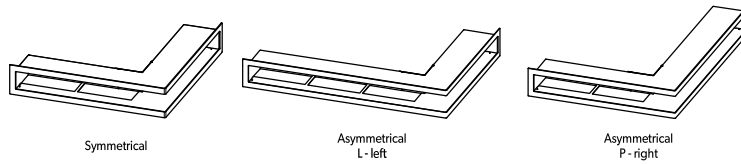

GRILLE V-OPEN-I WITH FRAME

KRVO-I/R - AxB - ... a

Dimensions/technical data:

Face outer dimensions AxB [mm]	Cross section [cm ²]	Dimensions [mm]			Weight [kg]
		C	D	E	
450x100	235	71	120	415	1.6
600x100	329	71	120	565	2.1
700x100	395	71	120	665	2.4
900x100	515	71	120	865	3.0
450x70	125	41	91	415	1.3
600x70	173	41	91	565	1.8
700x70	210	41	91	665	2.0
900x70	265	41	91	865	2.6

CORNER GRILLE V-OPEN

KRVO-L - AxB/D - ... - ... a

Dimensions/technical data:

Type	Face outer dimensions AxB/D [mm]	Cross section [cm ²]	Dimensions [mm]							Weight [kg]
			A	B	C	D	E	F	G	
P	300x500/100	365	300	500	68	100	320	520	120	2.1
	300x500/70	248	300	500	38	70	320	520	120	1.9
L	500x300/100	365	500	300	68	100	520	320	120	2.1
	500x300/70	248	500	300	38	70	520	320	120	1.9
-	500x500/100	495	500	500	68	100	520	520	120	3.4
	500x500/70	310	500	500	38	70	520	520	120	2.8
P	500x700/100	626	500	700	68	100	520	720	120	3.2
	500x700/70	372	500	700	38	70	520	720	120	2.9
L	700x500/100	626	700	500	68	100	720	520	120	3.2
	700x500/70	372	700	500	38	70	720	520	120	2.9

CORNER GRILLE V-OPEN WITH FRAME

KRVO-L/R - AxB/D - ... - ... a

Dimensions/technical data:

Type	Face outer dimensions AxB/D [mm]	Cross section [cm ²]	Dimensions [mm]							Weight [kg]
			A	B	C	D	E	F	G	
P	300x500/100	365	300	500	68	100	320	520	120	2.9
	300x500/70	248	300	500	38	70	320	520	120	2.7
L	500x300/100	365	500	300	68	100	520	320	120	2.9
	500x300/70	248	500	300	38	70	520	320	120	2.7
-	500x500/100	495	500	500	68	100	520	520	120	3.8
	500x500/70	310	500	500	38	70	520	520	120	3.4
P	500x700/100	626	500	700	68	100	520	720	120	4.3
	500x700/70	372	500	700	38	70	520	720	120	4.0
L	700x500/100	626	700	500	68	100	720	520	120	4.3
	700x500/70	372	700	500	38	70	720	520	120	4.0