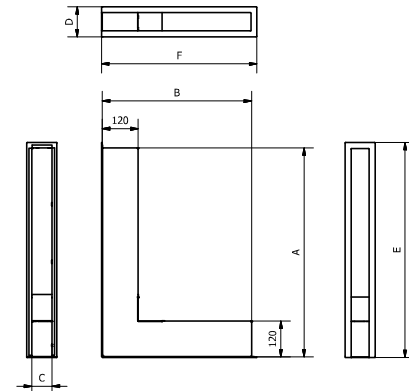

GRILLE V-OPEN-I WITH FRAME

KRVO-I/R - AxB - ... a

Dimensions/technical data:

Face outer dimensions AxB [mm]	Cross section [cm ²]	Dimensions [mm]			Weight [kg]
		C	D	E	
450x100	235	71	120	415	1.6
600x100	329	71	120	565	2.1
700x100	395	71	120	665	2.4
900x100	515	71	120	865	3.0
450x70	125	41	91	415	1.3
600x70	173	41	91	565	1.8
700x70	210	41	91	665	2.0
900x70	265	41	91	865	2.6

CORNER GRILLE V-OPEN

KRVO-L - AxB/D - ... - ... a

Dimensions/technical data:

Type	Face outer dimensions AxB/D [mm]	Cross section [cm ²]	Dimensions [mm]							Weight [kg]
			A	B	C	D	E	F	G	
P	300x500/100	365	300	500	68	100	320	520	120	2.1
	300x500/70	248	300	500	38	70	320	520	120	1.9
L	500x300/100	365	500	300	68	100	520	320	120	2.1
	500x300/70	248	500	300	38	70	520	320	120	1.9
-	500x500/100	495	500	500	68	100	520	520	120	3.4
	500x500/70	310	500	500	38	70	520	520	120	2.8
P	500x700/100	626	500	700	68	100	520	720	120	3.2
	500x700/70	372	500	700	38	70	520	720	120	2.9
L	700x500/100	626	700	500	68	100	720	520	120	3.2
	700x500/70	372	700	500	38	70	720	520	120	2.9

CORNER GRILLE V-OPEN WITH FRAME

KRVO-L/R - AxB/D - ... - ... a

Dimensions/technical data:

Type	Face outer dimensions AxB/D [mm]	Cross section [cm ²]	Dimensions [mm]							Weight [kg]
			A	B	C	D	E	F	G	
P	300x500/100	365	300	500	68	100	320	520	120	2.9
	300x500/70	248	300	500	38	70	320	520	120	2.7
L	500x300/100	365	500	300	68	100	520	320	120	2.9
	500x300/70	248	500	300	38	70	520	320	120	2.7
-	500x500/100	495	500	500	68	100	520	520	120	3.8
	500x500/70	310	500	500	38	70	520	520	120	3.4
P	500x700/100	626	500	700	68	100	520	720	120	4.3
	500x700/70	372	500	700	38	70	520	720	120	4.0
L	700x500/100	626	700	500	68	100	720	520	120	4.3
	700x500/70	372	700	500	38	70	720	520	120	4.0