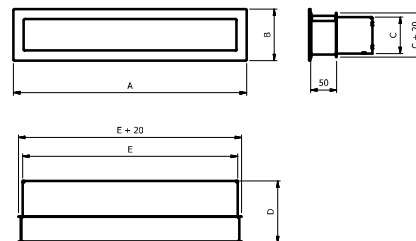

GRILLE V-OPEN-I WITH FRAME

KRVO-I/R - AxB - ... a

Dimensions/technical data:

Face outer dimensions AxB [mm]	Cross section [cm ²]	Dimensions [mm]			Weight [kg]
		C	D	E	
450x100	235	71	120	415	1.6
600x100	329	71	120	565	2.1
700x100	395	71	120	665	2.4
900x100	515	71	120	865	3.0
450x70	125	41	91	415	1.3
600x70	173	41	91	565	1.8
700x70	210	41	91	665	2.0
900x70	265	41	91	865	2.6

CORNER GRILLE V-OPEN

KRVO-L - AxB/D - ... - ... a

Dimensions/technical data:

Type	Face outer dimensions AxB/D [mm]	Cross section [cm ²]	Dimensions [mm]							Weight [kg]
			A	B	C	D	E	F	G	
P	300x500/100	365	300	500	68	100	320	520	120	2.1
	300x500/70	248	300	500	38	70	320	520	120	1.9
L	500x300/100	365	500	300	68	100	520	320	120	2.1
	500x300/70	248	500	300	38	70	520	320	120	1.9
-	500x500/100	495	500	500	68	100	520	520	120	3.4
	500x500/70	310	500	500	38	70	520	520	120	2.8
P	500x700/100	626	500	700	68	100	520	720	120	3.2
	500x700/70	372	500	700	38	70	520	720	120	2.9
L	700x500/100	626	700	500	68	100	720	520	120	3.2
	700x500/70	372	700	500	38	70	720	520	120	2.9

CORNER GRILLE V-OPEN WITH FRAME

KRVO-L/R - AxB/D - ... - ... a

Dimensions/technical data:

Type	Face outer dimensions AxB/D [mm]	Cross section [cm ²]	Dimensions [mm]							Weight [kg]
			A	B	C	D	E	F	G	
P	300x500/100	365	300	500	68	100	320	520	120	2.9
	300x500/70	248	300	500	38	70	320	520	120	2.7
L	500x300/100	365	500	300	68	100	520	320	120	2.9
	500x300/70	248	500	300	38	70	520	320	120	2.7
-	500x500/100	495	500	500	68	100	520	520	120	3.8
	500x500/70	310	500	500	38	70	520	520	120	3.4
P	500x700/100	626	500	700	68	100	520	720	120	4.3
	500x700/70	372	500	700	38	70	520	720	120	4.0
L	700x500/100	626	700	500	68	100	720	520	120	4.3
	700x500/70	372	700	500	38	70	720	520	120	4.0