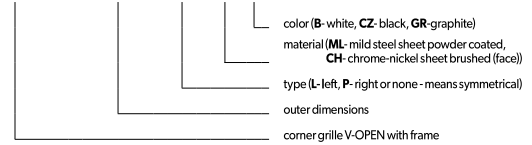

CORNER GRILLE V-OPEN

KRVO-L - AxB/D - ... - ... a

Dimensions/technical data:

Type	Face outer dimensions AxB/D [mm]	Cross section [cm ²]	Dimensions [mm]							Weight [kg]
			A	B	C	D	E	F	G	
P	300x500/100	365	300	500	68	100	320	520	120	2.1
	300x500/70	248	300	500	38	70	320	520	120	1.9
L	500x300/100	365	500	300	68	100	520	320	120	2.1
	500x300/70	248	500	300	38	70	520	320	120	1.9
-	500x500/100	495	500	500	68	100	520	520	120	3.4
	500x500/70	310	500	500	38	70	520	520	120	2.8
P	500x700/100	626	500	700	68	100	520	720	120	3.2
	500x700/70	372	500	700	38	70	520	720	120	2.9
L	700x500/100	626	700	500	68	100	720	520	120	3.2
	700x500/70	372	700	500	38	70	720	520	120	2.9

CORNER GRILLE V-OPEN WITH FRAME

KRVO-L/R - AxB/D - ... - ... a

Dimensions/technical data:

Type	Face outer dimensions AxB/D [mm]	Cross section [cm ²]	Dimensions [mm]							Weight [kg]
			A	B	C	D	E	F	G	
P	300x500/100	365	300	500	68	100	320	520	120	2.9
	300x500/70	248	300	500	38	70	320	520	120	2.7
L	500x300/100	365	500	300	68	100	520	320	120	2.9
	500x300/70	248	500	300	38	70	520	320	120	2.7
-	500x500/100	495	500	500	68	100	520	520	120	3.8
	500x500/70	310	500	500	38	70	520	520	120	3.4
P	500x700/100	626	500	700	68	100	520	720	120	4.3
	500x700/70	372	500	700	38	70	520	720	120	4.0
L	700x500/100	626	700	500	68	100	720	520	120	4.3
	700x500/70	372	700	500	38	70	720	520	120	4.0