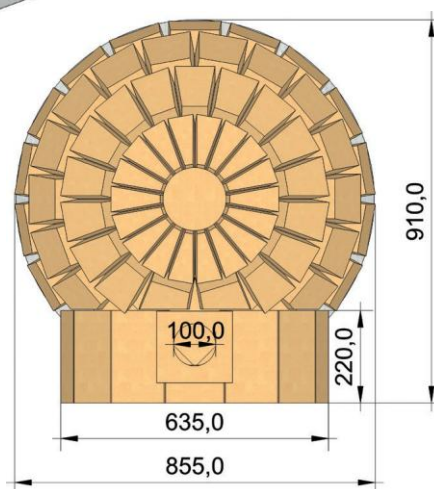

WKS

sisaldab 60 mm pörandisolatsiooni

## Tehnilised andmed

Küpsetuspinna läbimõõt cm	70
Küpsetuspind m <sup>2</sup>	0.39
Kupli kaal kg (ilma ukse ja seguta)	160
Puidu kogus kg/h	2 - 4
Pitsad Ø 28 cm	2 - 3