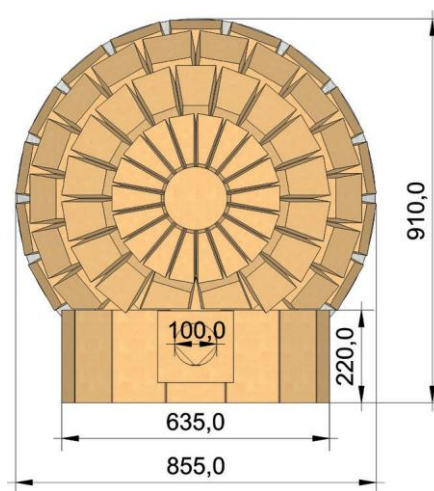

FAM 70

Pitsaahju komplekt | Toote nr. 660001

Tehnilised andmed

Küpsetuspinna läbimõõt cm	70
Küpsetuspind m ²	0.39
Kupli kaal kg (ilma ukse ja seguta)	160
Puidu kogus kg/h	2 - 4
Pitsad Ø 28 cm	2 - 3

WKS

sisaldab 60 mm põrandaisolatsiooni