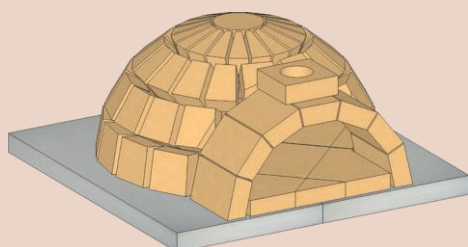

Konstruksiooni püstitamine on tänu eelvalmistatud kuplitellistele väga lihtne. Hele mõrdisegu tagab puhta käsitemise ja vastupidavuse – pitsaahi, mis kestab, toob inimesed kokku ja rikastab iga koosviibimist.

FAM 70 Pitsaahju komplekt WKS: Toode 660001

Sisaldab:

Kuplitellised, pitsaahju alus, pitsaahju ava koos toruliitmikuga.