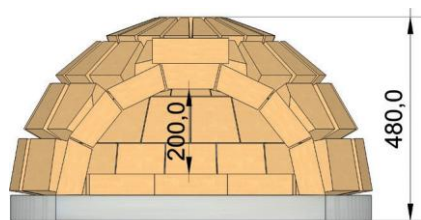

FAM 70

Pitsaahju komplekt | Toote nr. 660001

Tehnilised andmed

Küpsetuspinna läbimõõt cm	70
Küpsetuspind m ²	0.39
Kupli kaal kg (ilma ukse ja seguta)	160
Puidu kogus kg/h	2 - 4
Pitsad Ø 28 cm	2 - 3

WKS

sisaldab 60 mm põrandaisolatsiooni