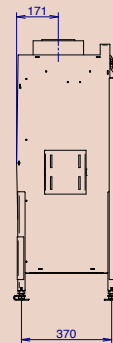

# Specifications / Technische Daten

<b>Models / Modelle</b>	650/730	750/830	900/980
<b>Glass shape / Glasform</b>	adjustable / <i>einstellbar</i>	adjustable / <i>einstellbar</i>	adjustable / <i>einstellbar</i>
<b>Fire view / Feueransicht</b>	front / <i>frontal</i>	front / <i>frontal</i>	front / <i>frontal</i>
<b>Adjustable fire view / Anpassbare Feueransicht</b>	min b 650 mm - max b 730 mm h 540 mm	min b 750 mm - max b 830 mm h 690 mm	min b 900 mm - max b 980 mm h 750 mm
<b>Installation dimensions (wxhxd) / Einbaumaße (bxhxt)</b>	878 mm x 764 mm x 370 mm	978 mm x 914 mm x 370 mm	1128 mm x 974 mm x 370 mm
<b>Diametre concentric flue / Durchmesser des konzentrischen Kanals</b>	200/ 130 mm (150/100 mm*)	200/ 130 mm (150/100 mm*)	200/ 130 mm (150/100 mm*)
<b>Energy efficiency class / Energie-Effizienzklasse</b>	A+	A+	A+
<b>Output / Leistung (min - max)</b>	3-10 kW	3-11 kW	4-12 kW
<b>Rendement / Wirkungsgrad</b>	82 %	81 %	81 %
<b>Weight / Gewicht</b>	155 kg	165 kg	175 kg

# Dimensions / Abmessungen\*

Top view /  
Ansicht von oben

Side view /  
Seitenansicht

Front view /  
Frontansicht

UV 650/730

UV 750/830

UV 900/980

\* dimensioned drawings with finishing frame and with finishing frame and convection jacket available on [m-design.be](http://m-design.be) / \* Maßzeichnungen mit Abschlussrahmen und mit Abschlussrahmen und Konvektionsmantel verfügbar auf [m-design.be](http://m-design.be)