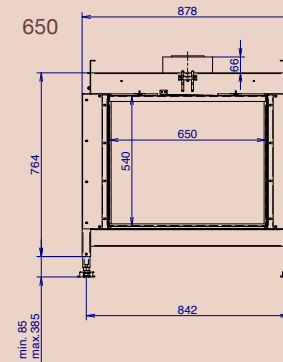

Dimensions / Abmessungen*

Top view /
Ansicht von oben

Side view /
Seitenansicht

Front view /
Frontansicht

UV 650/730