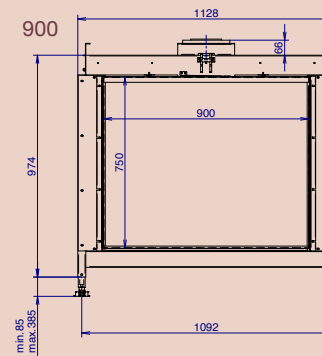

# Specifications / Technische Daten

<b>Models / Modelle</b>	650/730	750/830	900/980
<b>Glass shape / Glasform</b>	adjustable / <i>einstellbar</i>	adjustable / <i>einstellbar</i>	adjustable / <i>einstellbar</i>
<b>Fire view / Feueransicht</b>	front / <i>frontal</i>	front / <i>frontal</i>	front / <i>frontal</i>
<b>Adjustable fire view / Anpassbare Feueransicht</b>	min b 650 mm - max b 730 mm h 540 mm	min b 750 mm - max b 830 mm h 690 mm	min b 900 mm - max b 980 mm h 750 mm
<b>Installation dimensions (wxhxd) / Einbaumaße (bxhxt)</b>	878 mm x 764 mm x 370 mm	978 mm x 914 mm x 370 mm	1128 mm x 974 mm x 370 mm
<b>Diametre concentric flue / Durchmesser des konzentrischen Kanals</b>	200/ 130 mm (150/100 mm*)	200/ 130 mm (150/100 mm*)	200/ 130 mm (150/100 mm*)
<b>Energy efficiency class / Energie-Effizienzklasse</b>	A+	A+	A+
<b>Output / Leistung (min - max)</b>	3-10 kW	3-11 kW	4-12 kW
<b>Rendement / Wirkungsgrad</b>	82 %	81 %	81 %
<b>Weight / Gewicht</b>	155 kg	165 kg	175 kg

# Dimensions / Abmessungen\*

Top view /  
Ansicht von oben

Side view /  
Seitenansicht

Front view /  
Frontansicht

UV 650/730

UV 750/830

UV 900/980

\* dimensioned drawings with finishing frame and with finishing frame and convection jacket available on [m-design.be](http://m-design.be) / \* Maßzeichnungen mit Abschlussrahmen und mit Abschlussrahmen und Konvektionsmantel verfügbar auf [m-design.be](http://m-design.be)