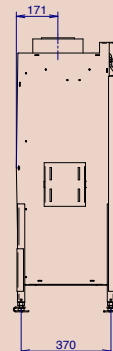

Dimensions / Abmessungen*

Top view /
Ansicht von oben

Side view /
Seitenansicht

Front view /
Frontansicht

UV 650/730

UV 750/830

UV 900/980

* dimensioned drawings with finishing frame and with finishing frame and convection jacket available on m-design.be / * Maßzeichnungen mit Abschlussrahmen und mit Abschlussrahmen und Konvektionsmantel verfügbar auf m-design.be

**150/100 mm possible with reducer / mit Reduzierstück möglich