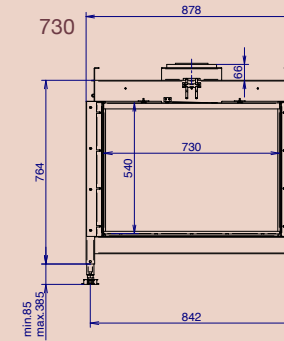

Dimensions / Abmessungen*

Top view /
Ansicht von oben

Side view /
Seitenansicht

Front view /
Frontansicht

UV 650/730