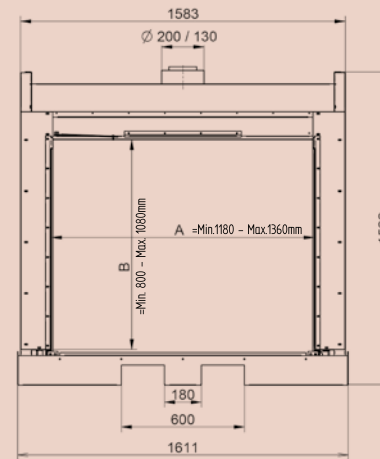

# Specifications / Technische Daten

Models / Modelle	Small	Medium	Large	Xlarge
Glass shape / Glasform	adjustable / einstellbar	adjustable / einstellbar	adjustable / einstellbar	adjustable / einstellbar
Fire view / Feueransicht	front / frontal	front / frontal	front / frontal	front / frontal
Adjustable fire view* / Anpassbare Feueransicht	min b 380 mm - max b 500 mm min h 500 mm - max h 800 mm	min b 850 mm - max b 995 mm min h 800 mm - max h 1080 mm	min b 1000 mm - max b 1175 mm min h 800 mm - max h 1080 mm	min b 1180 mm - max b 1360 mm min h 800 mm - max h 1080 mm
Installation dimensions (wxhxd) / Einbaumaße (bxhxt)	798 x 1269 x 388 mm	1311 x 1522 x 629 mm	1461 x 1522 x 629 mm	1611 x 1522 x 629 mm
Diametre concentric flue / Durchmesser des konzentrischen Kanals	200/130 mm (150/100 mm**)	200/130 mm	200/130 mm	200/130 mm
Energy efficiency class / Energie-Effizienzklasse	A+	A+	A+	A+
Output / Leistung (min - max)	2-7,5 kW	3-12 kW	4-14 kW	5-16 kW
Rendement / Wirkungsgrad	80 %	78 %	77 %	76 %
Weight / Gewicht	125 kg	205 kg	230 kg	250 kg

# Dimensions / Abmessungen

Top view /  
Ansicht von oben

Side view /  
Seitenansicht

Front view /  
Frontansicht

Diagonal view /  
Diagonale Ansicht

Rustica S

Rustica M

# Rustica XL

Top view /  
Ansicht von oben

Side view /  
Seitenansicht

Front view /  
Frontansicht

Diagonal view /  
Diagonale Ansicht