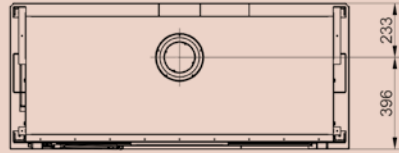

Rustica L

Top view /
Ansicht von oben