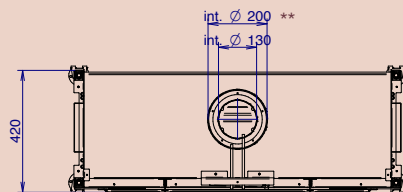

# Specifications / Technische Daten

<b>Models / Modelle</b>	650/730	750/830	900/980
<b>Glass shape / Glasform</b>	adjustable / <i>einstellbar</i>	adjustable / <i>einstellbar</i>	adjustable / <i>einstellbar</i>
<b>Fire view / Feueransicht</b>	front / <i>frontal</i>	front / <i>frontal</i>	front / <i>frontal</i>
<b>Adjustable fire view / Anpassbare Feueransicht</b>	min b 650 mm - max b 730 mm h 540 mm	min b 750 mm - max b 830 mm h 690 mm	min b 900 mm - max b 980 mm h 750 mm
<b>Installation dimensions (wxhxd) / Einbaumaße (bxhxt)</b>	878 mm x 764 mm x 370 mm	978 mm x 914 mm x 370 mm	1128 mm x 974 mm x 370 mm
<b>Diametre concentric flue / Durchmesser des konzentrischen Kanals</b>	200/ 130 mm (150/100 mm*)	200/ 130 mm (150/100 mm*)	200/ 130 mm (150/100 mm*)
<b>Energy efficiency class / Energie-Effizienzklasse</b>	A+	A+	A+
<b>Output / Leistung (min - max)</b>	3-10 kW	3-11 kW	4-12 kW
<b>Rendement / Wirkungsgrad</b>	82 %	81 %	81 %
<b>Weight / Gewicht</b>	155 kg	165 kg	175 kg

# Dimensions / Abmessungen\*

Top view /  
Ansicht von oben

Side view /  
Seitenansicht

Front view /  
Frontansicht

UV 650/730

UV 750/830

UV 900/980

\* dimensioned drawings with finishing frame and with finishing frame and convection jacket available on [m-design.be](http://m-design.be) / \* Maßzeichnungen mit Abschlussrahmen und mit Abschlussrahmen und Konvektionsmantel verfügbar auf [m-design.be](http://m-design.be)