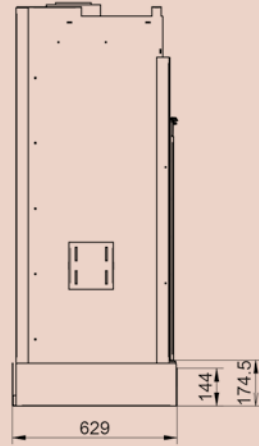

Side view /
Seitenansicht