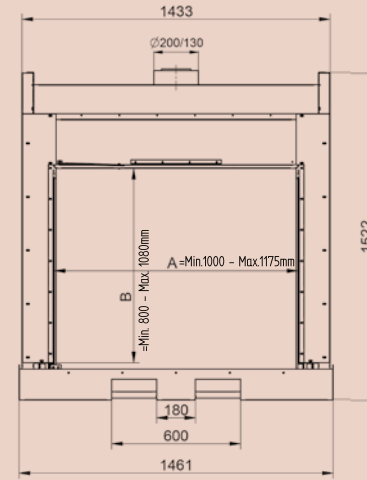

# Specifications / Technische Daten

Models / Modelle	Small	Medium	Large	Xlarge
Glass shape / Glasform	adjustable / einstellbar	adjustable / einstellbar	adjustable / einstellbar	adjustable / einstellbar
Fire view / Feueransicht	front / frontal	front / frontal	front / frontal	front / frontal
Adjustable fire view* / Anpassbare Feueransicht	min b 380 mm - max b 500 mm min h 500 mm - max h 800 mm	min b 850 mm - max b 995 mm min h 800 mm - max h 1080 mm	min b 1000 mm - max b 1175 mm min h 800 mm - max h 1080 mm	min b 1180 mm - max b 1360 mm min h 800 mm - max h 1080 mm
Installation dimensions (wxhxd) / Einbaumaße (bxhxt)	798 x 1269 x 388 mm	1311 x 1522 x 629 mm	1461 x 1522 x 629 mm	1611 x 1522 x 629 mm
Diametre concentric flue / Durchmesser des konzentrischen Kanals	200/130 mm (150/100 mm**)	200/130 mm	200/130 mm	200/130 mm
Energy efficiency class / Energie-Effizienzklasse	A+	A+	A+	A+
Output / Leistung (min - max)	2-7,5 kW	3-12 kW	4-14 kW	5-16 kW
Rendement / Wirkungsgrad	80 %	78 %	77 %	76 %
Weight / Gewicht	125 kg	205 kg	230 kg	250 kg

# Dimensions / Abmessungen

Top view /  
Ansicht von oben

Side view /  
Seitenansicht

Front view /  
Frontansicht

Diagonal view /  
Diagonale Ansicht

Rustica S

Rustica M

# Rustica L

Top view /  
Ansicht von oben

Side view /  
Seitenansicht

Front view /  
Frontansicht

Diagonal view /  
Diagonale Ansicht

# Rustica XL

Top view /  
Ansicht von oben

Side view /  
Seitenansicht

Front view /  
Frontansicht

Diagonal view /  
Diagonale Ansicht