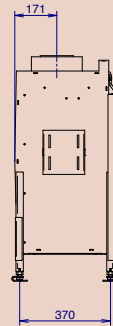

Dimensions / Abmessungen*

Top view /
Ansicht von oben

Side view /
Seitenansicht

Front view /
Frontansicht

UV 650/730