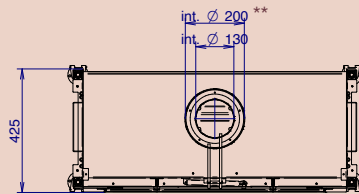

# Specifications / Technische Daten

<b>Models / Modelle</b>	650/730	750/830	900/980
<b>Glass shape / Glasform</b>	adjustable / <i>einstellbar</i>	adjustable / <i>einstellbar</i>	adjustable / <i>einstellbar</i>
<b>Fire view / Feueransicht</b>	front / <i>frontal</i>	front / <i>frontal</i>	front / <i>frontal</i>
<b>Adjustable fire view / Anpassbare Feueransicht</b>	min b 650 mm - max b 730 mm h 540 mm	min b 750 mm - max b 830 mm h 690 mm	min b 900 mm - max b 980 mm h 750 mm
<b>Installation dimensions (wxhxd) / Einbaumaße (bxhxt)</b>	878 mm x 764 mm x 370 mm	978 mm x 914 mm x 370 mm	1128 mm x 974 mm x 370 mm
<b>Diametre concentric flue / Durchmesser des konzentrischen Kanals</b>	200/ 130 mm (150/100 mm*)	200/ 130 mm (150/100 mm*)	200/ 130 mm (150/100 mm*)
<b>Energy efficiency class / Energie-Effizienzklasse</b>	A+	A+	A+
<b>Output / Leistung (min - max)</b>	3-10 kW	3-11 kW	4-12 kW
<b>Rendement / Wirkungsgrad</b>	82 %	81 %	81 %
<b>Weight / Gewicht</b>	155 kg	165 kg	175 kg

# Dimensions / Abmessungen\*

Top view /  
Ansicht von oben

Side view /  
Seitenansicht

Front view /  
Frontansicht

UV 650/730

UV 750/830

UV 900/980

\* dimensioned drawings with finishing frame and with finishing frame and convection jacket available on [m-design.be](http://m-design.be) / \* Maßzeichnungen mit Abschlussrahmen und mit Abschlussrahmen und Konvektionsmantel verfügbar auf [m-design.be](http://m-design.be)