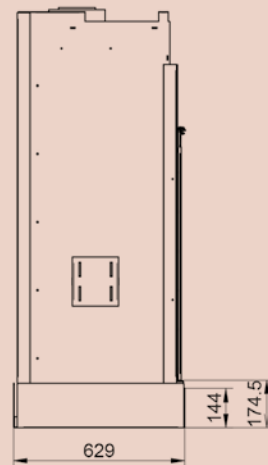

# Specifications / Technische Daten

Models / Modelle	Small	Medium	Large	Xlarge
Glass shape / Glasform	adjustable / einstellbar	adjustable / einstellbar	adjustable / einstellbar	adjustable / einstellbar
Fire view / Feueransicht	front / frontal	front / frontal	front / frontal	front / frontal
Adjustable fire view* / Anpassbare Feueransicht	min b 380 mm - max b 500 mm min h 500 mm - max h 800 mm	min b 850 mm - max b 995 mm min h 800 mm - max h 1080 mm	min b 1000 mm - max b 1175 mm min h 800 mm - max h 1080 mm	min b 1180 mm - max b 1360 mm min h 800 mm - max h 1080 mm
Installation dimensions (wxhxd) / Einbaumaße (bxhxt)	798 x 1269 x 388 mm	1311 x 1522 x 629 mm	1461 x 1522 x 629 mm	1611 x 1522 x 629 mm
Diametre concentric flue / Durchmesser des konzentrischen Kanals	200/130 mm (150/100 mm**)	200/130 mm	200/130 mm	200/130 mm
Energy efficiency class / Energie-Effizienzklasse	A+	A+	A+	A+
Output / Leistung (min - max)	2-7,5 kW	3-12 kW	4-14 kW	5-16 kW
Rendement / Wirkungsgrad	80 %	78 %	77 %	76 %
Weight / Gewicht	125 kg	205 kg	230 kg	250 kg

# Dimensions / Abmessungen

Top view /  
Ansicht von oben

Side view /  
Seitenansicht

Front view /  
Frontansicht

Diagonal view /  
Diagonale Ansicht

Rustica S

Rustica M