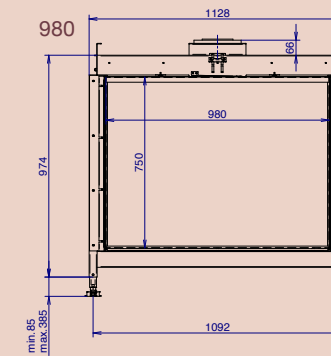

# Specifications / Technische Daten

<b>Models / Modelle</b>	650/730	750/830	900/980
<b>Glass shape / Glasform</b>	adjustable / <i>einstellbar</i>	adjustable / <i>einstellbar</i>	adjustable / <i>einstellbar</i>
<b>Fire view / Feueransicht</b>	front / <i>frontal</i>	front / <i>frontal</i>	front / <i>frontal</i>
<b>Adjustable fire view / Anpassbare Feueransicht</b>	min b 650 mm - max b 730 mm h 540 mm	min b 750 mm - max b 830 mm h 690 mm	min b 900 mm - max b 980 mm h 750 mm
<b>Installation dimensions (wxhxd) / Einbaumaße (bxhxt)</b>	878 mm x 764 mm x 370 mm	978 mm x 914 mm x 370 mm	1128 mm x 974 mm x 370 mm
<b>Diametre concentric flue / Durchmesser des konzentrischen Kanals</b>	200/ 130 mm (150/100 mm*)	200/ 130 mm (150/100 mm*)	200/ 130 mm (150/100 mm*)
<b>Energy efficiency class / Energie-Effizienzklasse</b>	A+	A+	A+
<b>Output / Leistung (min - max)</b>	3-10 kW	3-11 kW	4-12 kW
<b>Rendement / Wirkungsgrad</b>	82 %	81 %	81 %
<b>Weight / Gewicht</b>	155 kg	165 kg	175 kg

# Dimensions / Abmessungen\*

Top view /  
Ansicht von oben

Side view /  
Seitenansicht

Front view /  
Frontansicht

UV 650/730

UV 750/830

UV 900/980

\* dimensioned drawings with finishing frame and with finishing frame and convection jacket available on [m-design.be](http://m-design.be) / \* Maßzeichnungen mit Abschlussrahmen und mit Abschlussrahmen und Konvektionsmantel verfügbar auf [m-design.be](http://m-design.be)