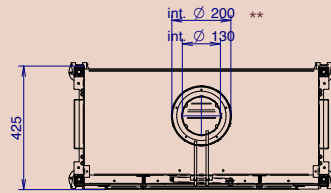

Dimensions / Abmessungen*

Top view /
Ansicht von oben

Side view /
Seitenansicht

Front view /
Frontansicht

UV 650/730