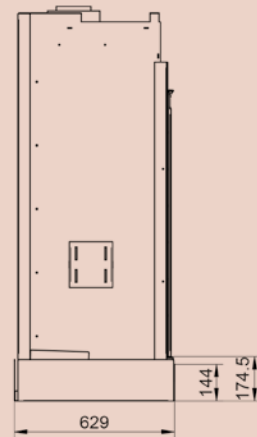

Side view /
Seitenansicht