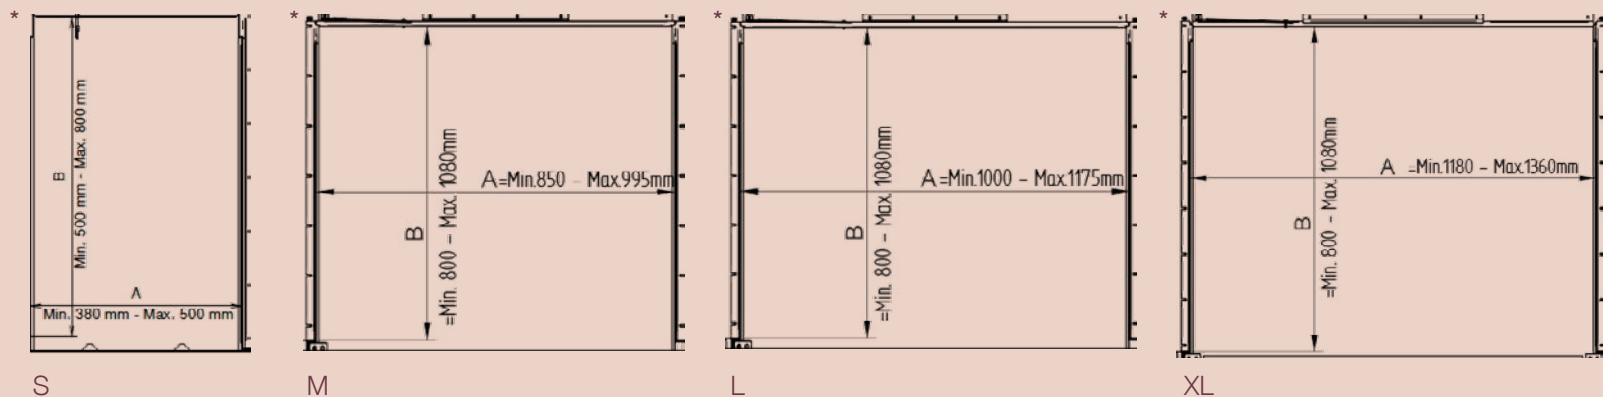

Specifications / Technische Daten

Models / Modelle	Small	Medium	Large	Xlarge
Glass shape / Glasform	adjustable / einstellbar	adjustable / einstellbar	adjustable / einstellbar	adjustable / einstellbar
Fire view / Feueransicht	front / frontal	front / frontal	front / frontal	front / frontal
Adjustable fire view* / Anpassbare Feueransicht	min b 380 mm - max b 500 mm min h 500 mm - max h 800 mm	min b 850 mm - max b 995 mm min h 800 mm - max h 1080 mm	min b 1000 mm - max b 1175 mm min h 800 mm - max h 1080 mm	min b 1180 mm - max b 1360 mm min h 800 mm - max h 1080 mm
Installation dimensions (wxhxd) / Einbaumaße (bxhxt)	798 x 1269 x 388 mm	1311 x 1522 x 629 mm	1461 x 1522 x 629 mm	1611 x 1522 x 629 mm
Diametre concentric flue / Durchmesser des konzentrischen Kanals	200/130 mm (150/100 mm**)	200/130 mm	200/130 mm	200/130 mm
Energy efficiency class / Energie-Effizienzklasse	A+	A+	A+	A+
Output / Leistung (min - max)	2-7,5 kW	3-12 kW	4-14 kW	5-16 kW
Rendement / Wirkungsgrad	80 %	78 %	77 %	76 %
Weight / Gewicht	125 kg	205 kg	230 kg	250 kg

** 150/100 150/100 also possible with reducer / auch mit Reduzierstück möglich