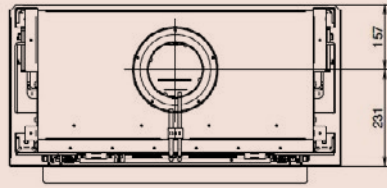

# Specifications / Technische Daten

Models / Modelle	Small	Medium	Large	Xlarge
Glass shape / Glasform	adjustable / einstellbar	adjustable / einstellbar	adjustable / einstellbar	adjustable / einstellbar
Fire view / Feueransicht	front / frontal	front / frontal	front / frontal	front / frontal
Adjustable fire view* / Anpassbare Feueransicht	min b 380 mm - max b 500 mm min h 500 mm - max h 800 mm	min b 850 mm - max b 995 mm min h 800 mm - max h 1080 mm	min b 1000 mm - max b 1175 mm min h 800 mm - max h 1080 mm	min b 1180 mm - max b 1360 mm min h 800 mm - max h 1080 mm
Installation dimensions (wxhxd) / Einbaumaße (bxhxt)	798 x 1269 x 388 mm	1311 x 1522 x 629 mm	1461 x 1522 x 629 mm	1611 x 1522 x 629 mm
Diametre concentric flue / Durchmesser des konzentrischen Kanals	200/130 mm (150/100 mm**)	200/130 mm	200/130 mm	200/130 mm
Energy efficiency class / Energie-Effizienzklasse	A+	A+	A+	A+
Output / Leistung (min - max)	2-7,5 kW	3-12 kW	4-14 kW	5-16 kW
Rendement / Wirkungsgrad	80 %	78 %	77 %	76 %
Weight / Gewicht	125 kg	205 kg	230 kg	250 kg

# Dimensions / Abmessungen

Top view /  
Ansicht von oben

Side view /  
Seitenansicht

Front view /  
Frontansicht

Diagonal view /  
Diagonale Ansicht

Rustica S

Rustica M