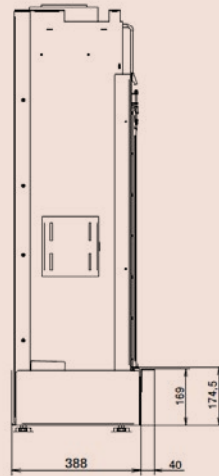

# Specifications / Technische Daten

Models / Modelle	Small	Medium	Large	Xlarge
Glass shape / Glasform	adjustable / einstellbar	adjustable / einstellbar	adjustable / einstellbar	adjustable / einstellbar
Fire view / Feueransicht	front / frontal	front / frontal	front / frontal	front / frontal
Adjustable fire view* / Anpassbare Feueransicht	min b 380 mm - max b 500 mm min h 500 mm - max h 800 mm	min b 850 mm - max b 995 mm min h 800 mm - max h 1080 mm	min b 1000 mm - max b 1175 mm min h 800 mm - max h 1080 mm	min b 1180 mm - max b 1360 mm min h 800 mm - max h 1080 mm
Installation dimensions (wxhxd) / Einbaumaße (bxhxt)	798 x 1269 x 388 mm	1311 x 1522 x 629 mm	1461 x 1522 x 629 mm	1611 x 1522 x 629 mm
Diametre concentric flue / Durchmesser des konzentrischen Kanals	200/130 mm (150/100 mm**)	200/130 mm	200/130 mm	200/130 mm
Energy efficiency class / Energie-Effizienzklasse	A+	A+	A+	A+
Output / Leistung (min - max)	2-7,5 kW	3-12 kW	4-14 kW	5-16 kW
Rendement / Wirkungsgrad	80 %	78 %	77 %	76 %
Weight / Gewicht	125 kg	205 kg	230 kg	250 kg

# Dimensions / Abmessungen

Top view /  
Ansicht von oben

Side view /  
Seitenansicht

Front view /  
Frontansicht

Diagonal view /  
Diagonale Ansicht

Rustica S

Rustica M