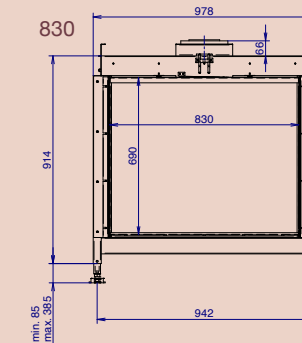

# Specifications / Technische Daten

<b>Models / Modelle</b>	650/730	750/830	900/980
<b>Glass shape / Glasform</b>	adjustable / <i>einstellbar</i>	adjustable / <i>einstellbar</i>	adjustable / <i>einstellbar</i>
<b>Fire view / Feueransicht</b>	front / <i>frontal</i>	front / <i>frontal</i>	front / <i>frontal</i>
<b>Adjustable fire view / Anpassbare Feueransicht</b>	min b 650 mm - max b 730 mm h 540 mm	min b 750 mm - max b 830 mm h 690 mm	min b 900 mm - max b 980 mm h 750 mm
<b>Installation dimensions (wxhxd) / Einbaumaße (bxhxt)</b>	878 mm x 764 mm x 370 mm	978 mm x 914 mm x 370 mm	1128 mm x 974 mm x 370 mm
<b>Diametre concentric flue / Durchmesser des konzentrischen Kanals</b>	200/ 130 mm (150/100 mm*)	200/ 130 mm (150/100 mm*)	200/ 130 mm (150/100 mm*)
<b>Energy efficiency class / Energie-Effizienzklasse</b>	A+	A+	A+
<b>Output / Leistung (min - max)</b>	3-10 kW	3-11 kW	4-12 kW
<b>Rendement / Wirkungsgrad</b>	82 %	81 %	81 %
<b>Weight / Gewicht</b>	155 kg	165 kg	175 kg

# Dimensions / Abmessungen\*

Top view /  
Ansicht von oben

Side view /  
Seitenansicht

Front view /  
Frontansicht

UV 650/730

UV 750/830

UV 900/980

\* dimensioned drawings with finishing frame and with finishing frame and convection jacket available on [m-design.be](http://m-design.be) / \* Maßzeichnungen mit Abschlussrahmen und mit Abschlussrahmen und Konvektionsmantel verfügbar auf [m-design.be](http://m-design.be)