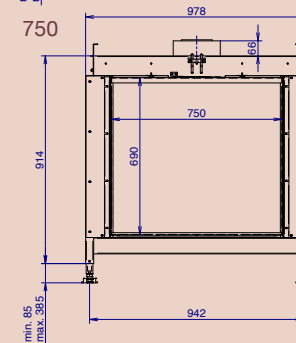

# Specifications / Technische Daten

<b>Models / Modelle</b>	650/730	750/830	900/980
<b>Glass shape / Glasform</b>	adjustable / <i>einstellbar</i>	adjustable / <i>einstellbar</i>	adjustable / <i>einstellbar</i>
<b>Fire view / Feueransicht</b>	front / <i>frontal</i>	front / <i>frontal</i>	front / <i>frontal</i>
<b>Adjustable fire view / Anpassbare Feueransicht</b>	min b 650 mm - max b 730 mm h 540 mm	min b 750 mm - max b 830 mm h 690 mm	min b 900 mm - max b 980 mm h 750 mm
<b>Installation dimensions (wxhxd) / Einbaumaße (bxhxt)</b>	878 mm x 764 mm x 370 mm	978 mm x 914 mm x 370 mm	1128 mm x 974 mm x 370 mm
<b>Diametre concentric flue / Durchmesser des konzentrischen Kanals</b>	200/ 130 mm (150/100 mm*)	200/ 130 mm (150/100 mm*)	200/ 130 mm (150/100 mm*)
<b>Energy efficiency class / Energie-Effizienzklasse</b>	A+	A+	A+
<b>Output / Leistung (min - max)</b>	3-10 kW	3-11 kW	4-12 kW
<b>Rendement / Wirkungsgrad</b>	82 %	81 %	81 %
<b>Weight / Gewicht</b>	155 kg	165 kg	175 kg

# Dimensions / Abmessungen\*

Top view /  
Ansicht von oben

Side view /  
Seitenansicht

Front view /  
Frontansicht

UV 650/730

UV 750/830

UV 900/980

\* dimensioned drawings with finishing frame and with finishing frame and convection jacket available on [m-design.be](http://m-design.be) / \* Maßzeichnungen mit Abschlussrahmen und mit Abschlussrahmen und Konvektionsmantel verfügbar auf [m-design.be](http://m-design.be)