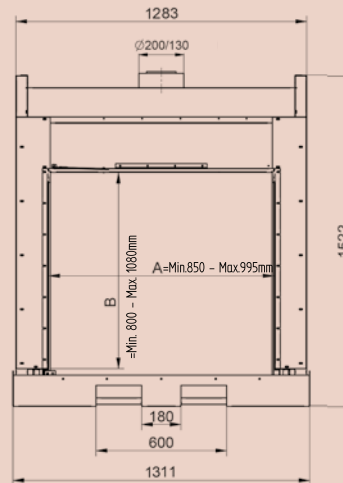

# Specifications / Technische Daten

Models / Modelle	Small	Medium	Large	Xlarge
Glass shape / Glasform	adjustable / einstellbar	adjustable / einstellbar	adjustable / einstellbar	adjustable / einstellbar
Fire view / Feueransicht	front / frontal	front / frontal	front / frontal	front / frontal
Adjustable fire view* / Anpassbare Feueransicht	min b 380 mm - max b 500 mm min h 500 mm - max h 800 mm	min b 850 mm - max b 995 mm min h 800 mm - max h 1080 mm	min b 1000 mm - max b 1175 mm min h 800 mm - max h 1080 mm	min b 1180 mm - max b 1360 mm min h 800 mm - max h 1080 mm
Installation dimensions (wxhxd) / Einbaumaße (bxhxt)	798 x 1269 x 388 mm	1311 x 1522 x 629 mm	1461 x 1522 x 629 mm	1611 x 1522 x 629 mm
Diametre concentric flue / Durchmesser des konzentrischen Kanals	200/130 mm (150/100 mm**)	200/130 mm	200/130 mm	200/130 mm
Energy efficiency class / Energie-Effizienzklasse	A+	A+	A+	A+
Output / Leistung (min - max)	2-7,5 kW	3-12 kW	4-14 kW	5-16 kW
Rendement / Wirkungsgrad	80 %	78 %	77 %	76 %
Weight / Gewicht	125 kg	205 kg	230 kg	250 kg

# Dimensions / Abmessungen

Top view /  
Ansicht von oben

Side view /  
Seitenansicht

Front view /  
Frontansicht

Diagonal view /  
Diagonale Ansicht

Rustica S

Rustica M