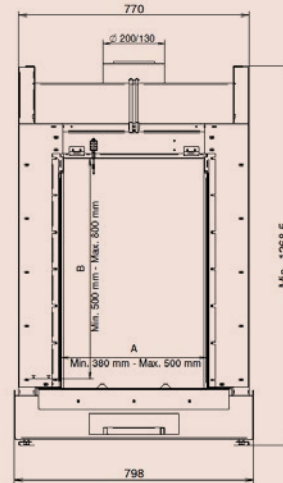

# Specifications / Technische Daten

Models / Modelle	Small	Medium	Large	Xlarge
Glass shape / Glasform	adjustable / einstellbar	adjustable / einstellbar	adjustable / einstellbar	adjustable / einstellbar
Fire view / Feueransicht	front / frontal	front / frontal	front / frontal	front / frontal
Adjustable fire view* / Anpassbare Feueransicht	min b 380 mm - max b 500 mm min h 500 mm - max h 800 mm	min b 850 mm - max b 995 mm min h 800 mm - max h 1080 mm	min b 1000 mm - max b 1175 mm min h 800 mm - max h 1080 mm	min b 1180 mm - max b 1360 mm min h 800 mm - max h 1080 mm
Installation dimensions (wxhxd) / Einbaumaße (bxhxt)	798 x 1269 x 388 mm	1311 x 1522 x 629 mm	1461 x 1522 x 629 mm	1611 x 1522 x 629 mm
Diametre concentric flue / Durchmesser des konzentrischen Kanals	200/130 mm (150/100 mm**)	200/130 mm	200/130 mm	200/130 mm
Energy efficiency class / Energie-Effizienzklasse	A+	A+	A+	A+
Output / Leistung (min - max)	2-7,5 kW	3-12 kW	4-14 kW	5-16 kW
Rendement / Wirkungsgrad	80 %	78 %	77 %	76 %
Weight / Gewicht	125 kg	205 kg	230 kg	250 kg

# Dimensions / Abmessungen

Top view /  
Ansicht von oben

Side view /  
Seitenansicht

Front view /  
Frontansicht

Diagonal view /  
Diagonale Ansicht

Rustica S

Rustica M