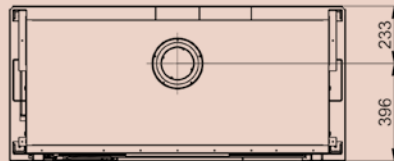

# Specifications / Technische Daten

Models / Modelle	Small	Medium	Large	Xlarge
Glass shape / Glasform	adjustable / einstellbar	adjustable / einstellbar	adjustable / einstellbar	adjustable / einstellbar
Fire view / Feueransicht	front / frontal	front / frontal	front / frontal	front / frontal
Adjustable fire view* / Anpassbare Feueransicht	min b 380 mm - max b 500 mm min h 500 mm - max h 800 mm	min b 850 mm - max b 995 mm min h 800 mm - max h 1080 mm	min b 1000 mm - max b 1175 mm min h 800 mm - max h 1080 mm	min b 1180 mm - max b 1360 mm min h 800 mm - max h 1080 mm
Installation dimensions (wxhxd) / Einbaumaße (bxhxt)	798 x 1269 x 388 mm	1311 x 1522 x 629 mm	1461 x 1522 x 629 mm	1611 x 1522 x 629 mm
Diametre concentric flue / Durchmesser des konzentrischen Kanals	200/130 mm (150/100 mm**)	200/130 mm	200/130 mm	200/130 mm
Energy efficiency class / Energie-Effizienzklasse	A+	A+	A+	A+
Output / Leistung (min - max)	2-7,5 kW	3-12 kW	4-14 kW	5-16 kW
Rendement / Wirkungsgrad	80 %	78 %	77 %	76 %
Weight / Gewicht	125 kg	205 kg	230 kg	250 kg

# Dimensions / Abmessungen

Top view /  
Ansicht von oben

Side view /  
Seitenansicht

Front view /  
Frontansicht

Diagonal view /  
Diagonale Ansicht

Rustica S

Rustica M